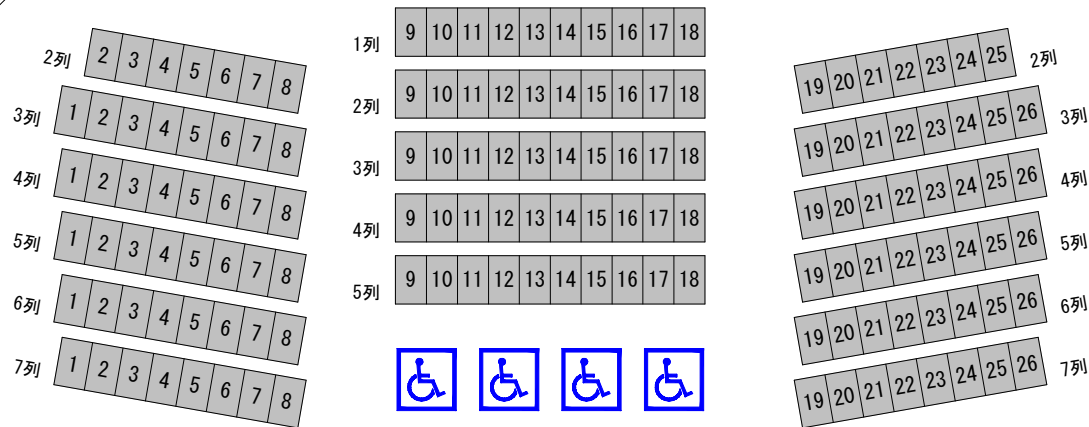

客席出入口

客席出入口

客席出入口

定員 354 人