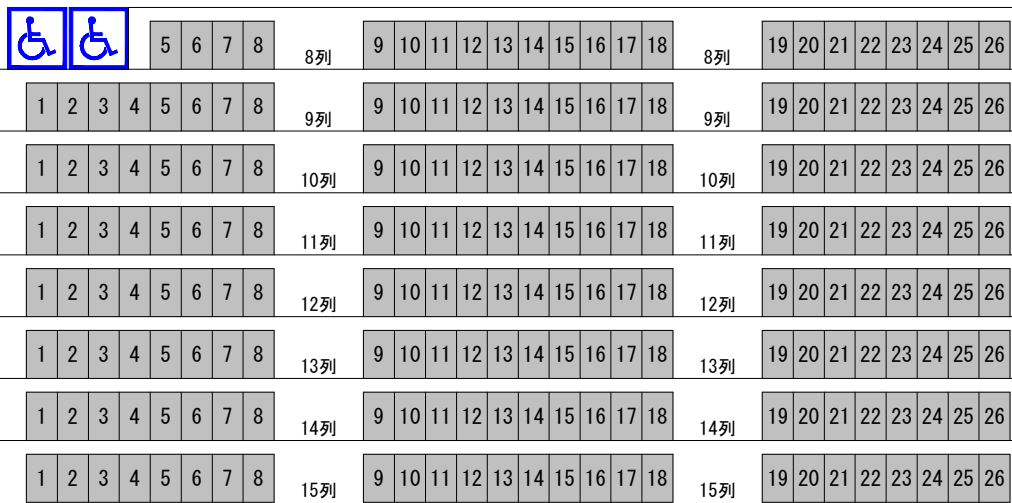

客席出入口

客席出入口

客席出入口

定員 354 人